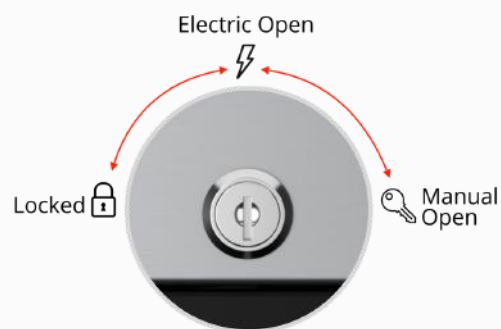

Specifiche Tecniche

- Chiave a 3 Posizioni, Serratura Singola cifratura
- Solenoide: 6V, 12V, 24V, 24V + Microswitch sensor
- Interfaccia: RJ12/11; Jack 2.5 mm
- PIN Schema: 1# Case Ground, 2# Solenoide, 3# Microswitch, 4# Solenoide, 5# Microswitch.
  6# Signal Ground
- Lunghezza cavo 1 m.
- Garanzia 2 anni