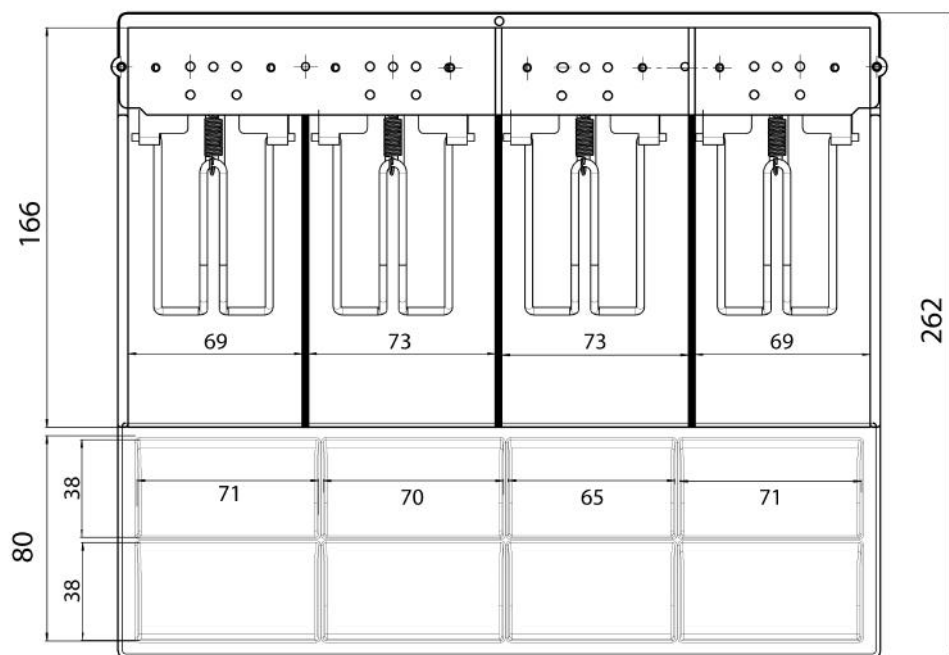

SN 33X33 BABY

COLORS

BK9005

BKM9005

WT9003

RAL#

Descrizione

- Dimensioni: 330(L) x 335(P) x 100(H) mm
- Peso: 5.5 KG
- Colore: Nero, Bianco, RAL#
- Interno Cassetto: 4 Banconote (palette ferma banconote in acciaio inox) / 8 Monete
Scompartimenti divisori banconote regolabili,
Interno realizzato in 100% ABS
Interno estraibile e vano sotto scompartimento monete estraibile
- Struttura metallica e scorrevole in metallo (lamiera acciaio utilizzato da 0.08mm a 2.00mm)
- Scorrimento su rotelline a guide a sfera
- 1 Slot frontale

SN 33x33 - INSERT

1M CYCLE
WARRANTY

4B8C

COVER
TILL

STEEL CLIP

UNDER
BRACKET

NYLON
ROLLERS

Specifiche Tecniche

- Chiave a 3 Posizioni, Serratura Singola cifratura
- Solenoide: 6V, 12V, 24V, 24V + Microswitch sensor
- Interfaccia: RJ12/11; Jack 2.5 mm
- PIN Schema: 1# Case Ground, 2# Solenoide, 3# Microswitch, 4# Solenoide, 5# Microswitch.
6# Signal Ground
- Lunghezza cavo 1 m.
- Garanzia 2 anni